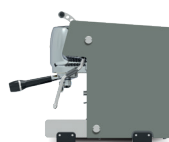

СЕРАЯ ЛУНА

1-MC-STUDIO-1-MY-230