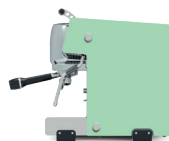

ЗЕЛЕНАЯ МЯТА

1-MC-STUDIO-1-MG-230