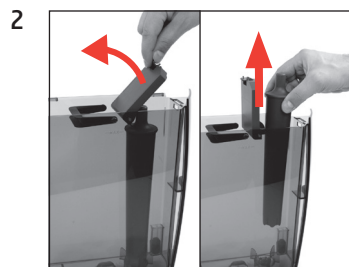

## Замена фильтра

Необходимый материал:  
Сменный фильтр CLARIS Pro Smart  
(Art. 72819)

Данное краткое руководство не заменяет «Руководство по эксплуатации кофемашины WE6». Во избежание опасностей, прежде всего, прочтите указания по технике безопасности и предупреждения и обязательно соблюдайте их.

Условие:

»Сохранено«  
»Кран открыть«

»Происходит промывка фильтра«  
»Кран закрыть«