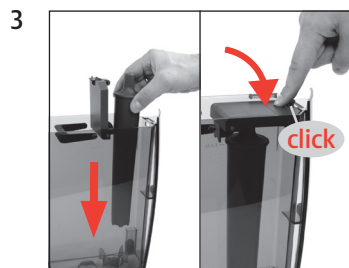

## Замена фильтра

Необходимый материал:  
Сменный фильтр CLARIS Pro Smart  
(Art. 72819)

Данное краткое руководство не заменяет «Руководство по эксплуатации кофемашины WE6». Во избежание опасностей, прежде всего, прочтите указания по технике безопасности и предупреждения и обязательно соблюдайте их.

Условие:

»Сохранено«  
»Кран открыть«

»Происходит промывка фильтра«  
»Кран закрыть«