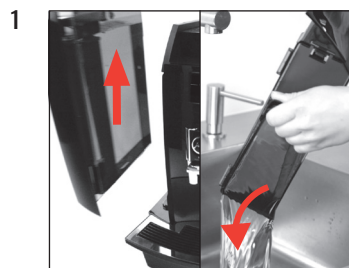

## Замена фильтра

Необходимый материал:  
Сменный фильтр CLARIS Pro Smart  
(Art. 72819)

Данное краткое руководство не заменяет «Руководство по эксплуатации кофемашины WE6». Во избежание опасностей, прежде всего, прочтите указания по технике безопасности и предупреждения и обязательно соблюдайте их.

Условие:

»Сохранено«  
»Кран открыть«

»Происходит промывка фильтра«  
»Кран закрыть«