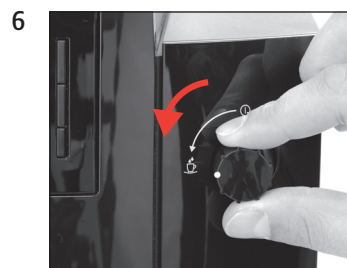

»Сохранено«
»Кран открыть«