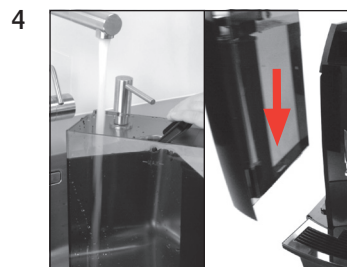

Данное краткое руководство не заменяет «Руководство по эксплуатации кофемашины WE6». Во избежание опасностей, прежде всего, прочтите указания по технике безопасности и предупреждения и обязательно соблюдайте их.

Условие: