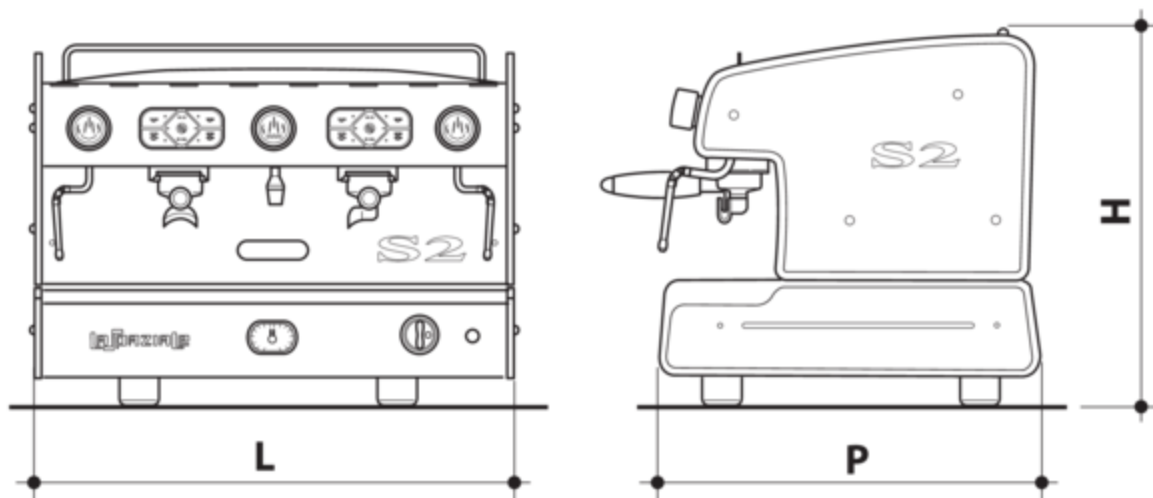

Datos técnicos

Technische Daten

Características Técnicas

DIMENSIONI - DIMENSIONS DIMENSIONS - DIMENSIONES ABMESSUNGEN - DIMENSÕES			
<b>S2 EK - EP</b>			
	1	2	3
<b>L</b> (mm/in)	<b>460</b> 18,1	<b>700</b> 27,5	<b>930</b> 36,6
<b>H</b> (mm/in)	<b>520</b> 20,4	<b>520</b> 20,4	<b>520</b> 20,4
<b>P</b> (mm/in)	<b>530</b> 20,8	<b>530</b> 20,8	<b>530</b> 20,8
PESO - WEIGHT (kg/lb) POIDS - PESO (kg/lb) GEWICHT - PESO (kg/lb)	<b>42</b> 92,60	<b>65</b> 143,30	<b>82</b> 180,80

DIMENSIONI - DIMENSIONS DIMENSIONS - DIMENSIONES ABMESSUNGEN - DIMENSÕES	
<b>S2 Spazio EK - EP</b>	
	2
<b>L</b> (mm/in)	<b>540</b> 21,2
<b>H</b> (mm/in)	<b>520</b> 20,4
<b>P</b> (mm/in)	<b>530</b> 20,8
PESO - WEIGHT (kg/lb) POIDS - PESO (kg/lb) GEWICHT - PESO (kg/lb)	<b>57</b> 125,70