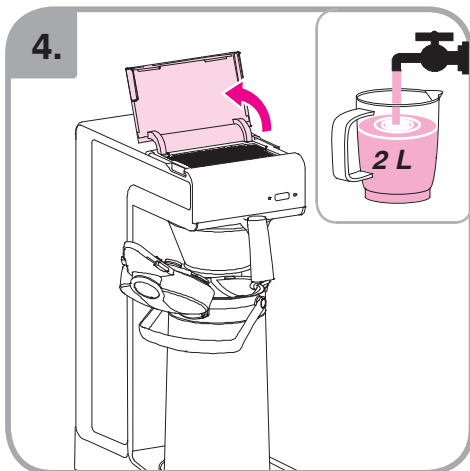

700.403.347