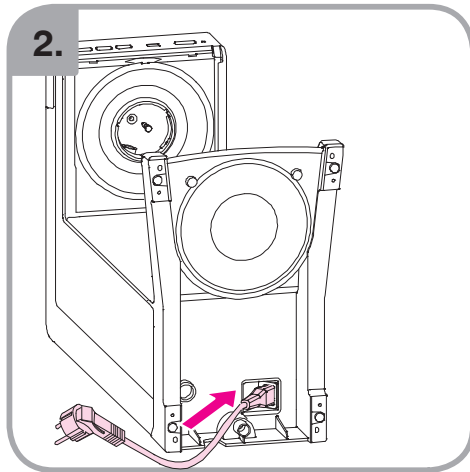

Допускается Ристка в
посудомоеРной машине
Bulaşık makinası uyumlu
可放於洗碗碟機清洗
食器洗い機で使用可能
접시세척기 사용금지

Panno umido
Υγρό πανί
Vlhká látka
Wilgotna szmatka
Cârpå umedå

Влажная салфетка
Nemli bez
濕布
濕った布
젖은헝겂

700.403.347