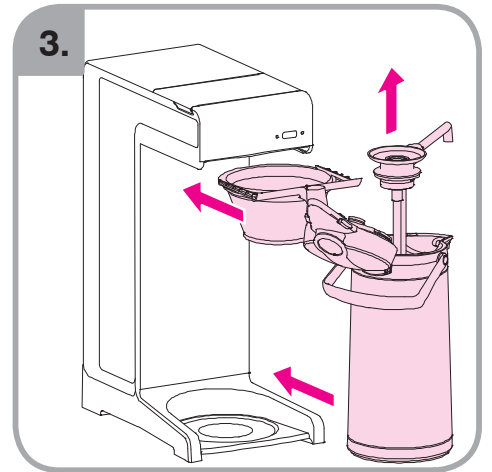

700.403.347