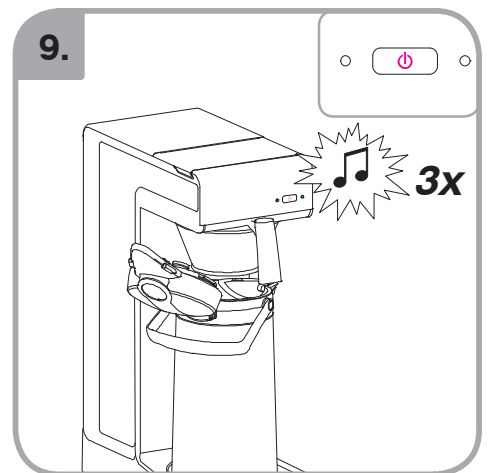

700.403.347

700.403.347

700.403.347