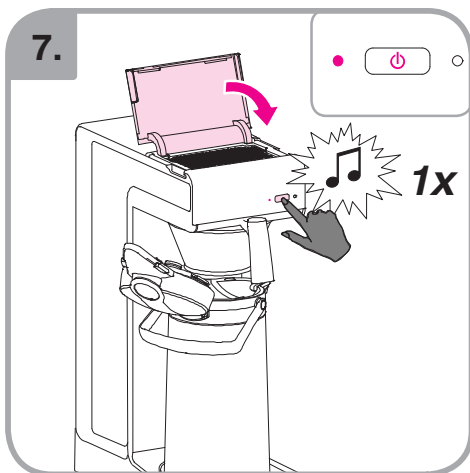

700.403.347

700.403.347

700.403.347