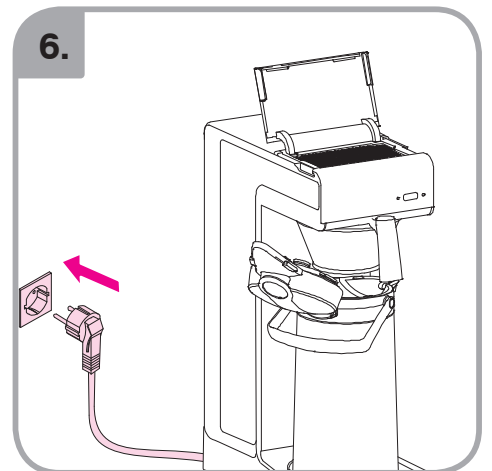

700.403.347