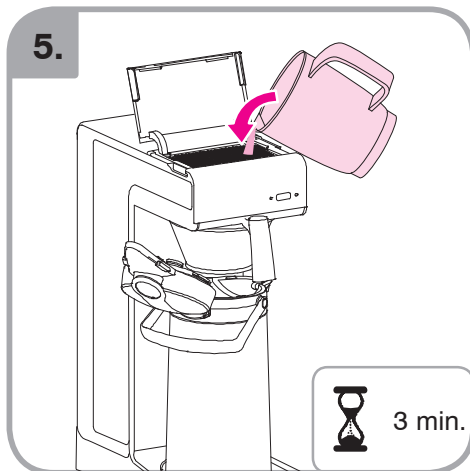

700.403.347