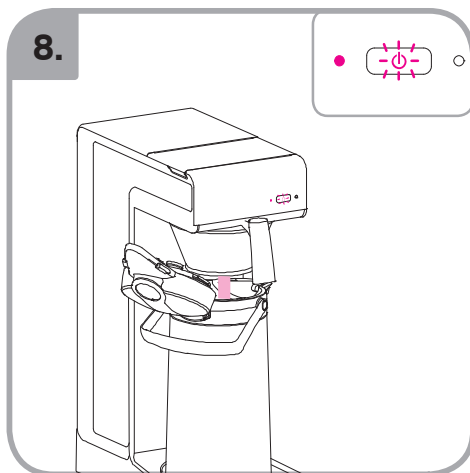

700.403.347

700.403.347

700.403.347