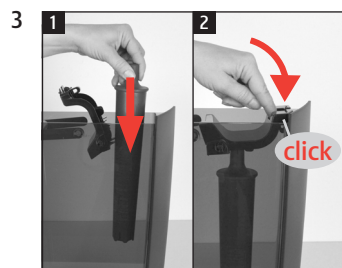

X6

Замена фильтра

Необходимый материал:
сменный фильтр CLARIS Pro Smart
4 шт. (Art. 72819)

Данное краткое руководство не заменяет «Руководство по эксплуатации кофе-машины X6». Во избежание опасностей, прежде всего, прочтите указания по технике безопасности и предупреждения и обязательно соблюдайте их.

«Индикация на дисплее»

Условие:

«Сохранено»
«Происходит промывка
фильтра»
«Опустошь поддон для
сбора воды»