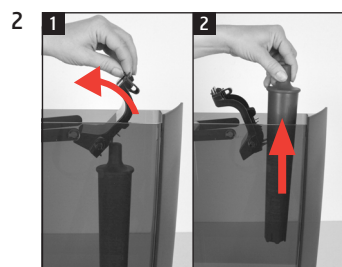

X6

Замена фильтра

Необходимый материал:
сменный фильтр CLARIS Pro Smart
4 шт. (Art. 72819)

Данное краткое руководство не заменяет «Руководство по эксплуатации кофе-машины X6». Во избежание опасностей, прежде всего, прочтите указания по технике безопасности и предупреждения и обязательно соблюдайте их.

«Индикация на дисплее»

Условие:

«Сохранено»
«Происходит промывка
фильтра»
«Опустошь поддон для
сбора воды»