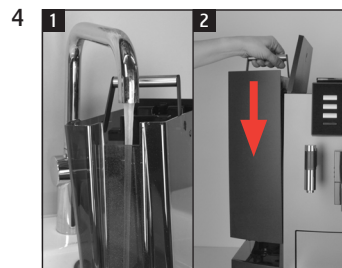

X6

Замена фильтра

Необходимый материал:
сменный фильтр CLARIS Pro Smart
4 шт. (Art. 72819)

Данное краткое руководство не заменяет «Руководство по эксплуатации кофе-машины X6». Во избежание опасностей, прежде всего, прочтите указания по технике безопасности и предупреждения и обязательно соблюдайте их.

«Индикация на дисплее»

Условие:

«Сохранено»
«Происходит промывка
фильтра»
«Опустошь поддон для
сбора воды»